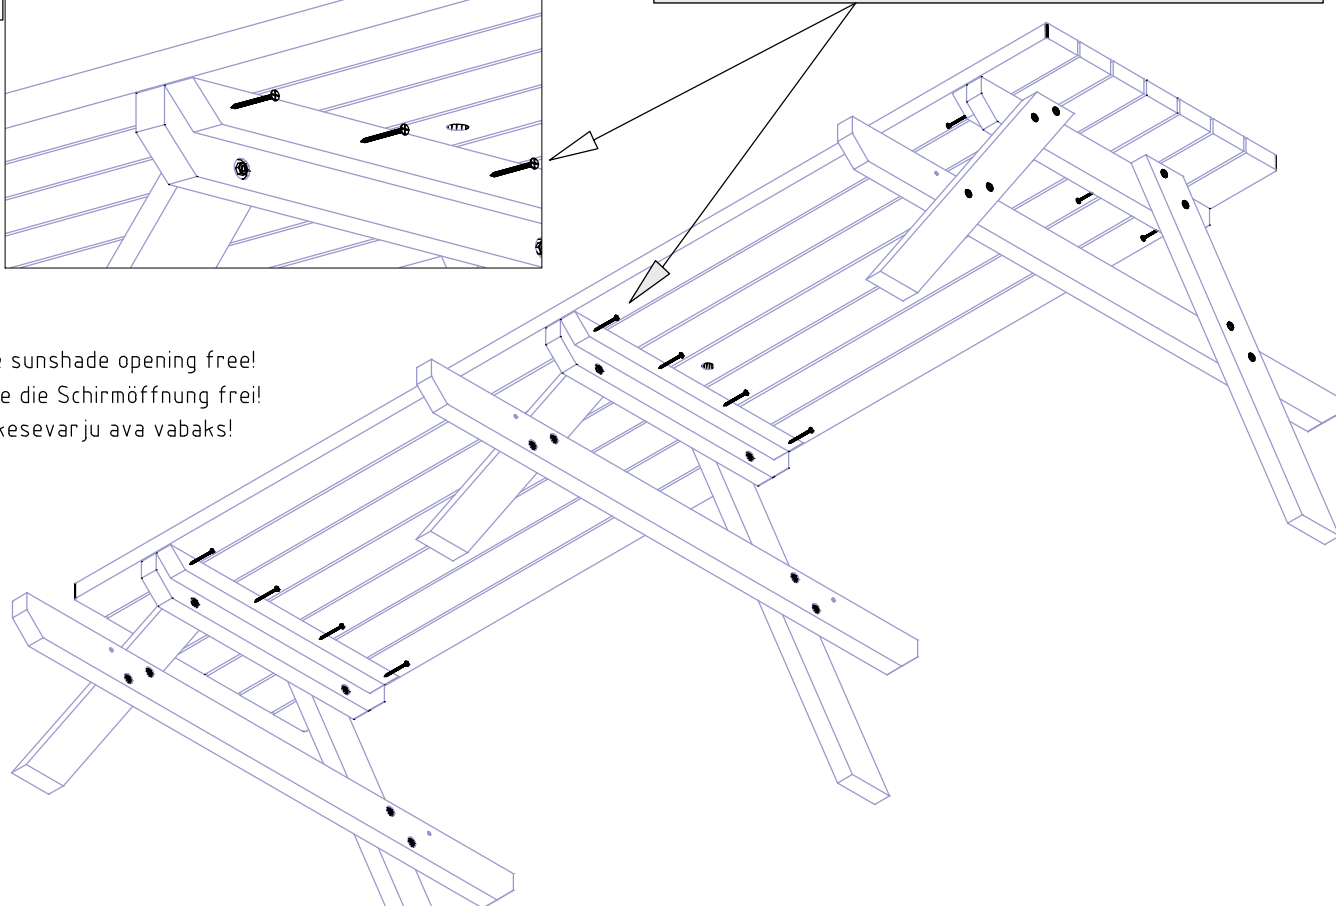

Picnic table / Picknicktisch / Pikniku laud\_3000mm  
 Installation instructions / Aufbauanleitung / Paigaldusjuhend

1

Wood bolts - Schloßschrauben - Puidupolt M8x80		8x (24x)
Nylock nut - Sicherungsmutter - Lukustuv mutter M8		8x (24x)
Washer - U-Scheibe - Seib M8 Ø25		8x (24x)

2

Screw - Schrauben - Kruvi 4x70		12x
--------------------------------	---	-----

NB!  
 Leave the sunshade opening free!  
 Lassen Sie die Schirmöffnung frei!  
 Jätke päikesevarju ava vabaks!

Picnic table / Picknicktisch / Pikniku laud\_3000mm  
 Installation instructions / Aufbauanleitung / Paigaldusjuhend