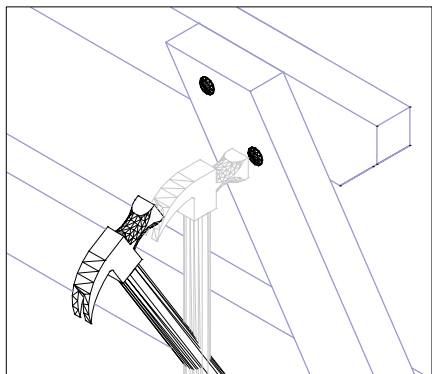

Name	<i>Pikniku laud_3000mm</i>	
Zeichnung/Drawing	<i>Vaated – Views – Ansichten</i>	
Profil/Profile	Datum/Date	<i>21.04.2023</i>

Pos	Teileliste Pikniku laud / Picnic table / Picknicktisch_3000mm		Pc. Stck. tk.	Profile Profil Profiil (mm)	Length Länge pikkus (mm)
	Tabletop / Tischplatte / Lauaplaat 		1	3000x710	
	Bench / Bank / Pank 		1	3000x300	
	Bench / Bank / Pank 		1	3000x300	
LT5		STUDS - LATTEN - TUGI	3	95x40	1500
LT2-1		STUDS - LATTEN - JALG	3	95x40	930
LT2-2		STUDS - LATTEN - JALG	3	95x40	930
LT4		STUDS - LATTEN - TUGI	3	95x40	704
LT1		STUDS - LATTEN - TUGI	2	45x45	1264
SR4 070	Schrauben - Screws - Kruvi 4.0x70		20		
SS051	Wood bolts - Schloßschrauben - Puidupolt M8x80		30		
LMU T01	Nylock nut - Sicherungsmutter - Lukustuv mutter M8		30		
US02	Washer - U-Scheibe - Seib M8 Ø25		30		
Kood	Picnic table/Picknicktisch/Pikniku laud_3000mm		Materjal	Leht	1/1

Picnic table / Picknicktisch / Pikniku laud\_3000mm  
 Installation instructions / Aufbauanleitung / Paigaldusjuhend

1

Wood bolts - Schloßschrauben - Puidupolt M8x80		8x (24x)
Nylock nut - Sicherungsmutter - Lukustuv mutter M8		8x (24x)
Washer - U-Scheibe - Seib M8 Ø25		8x (24x)

2

Screw - Schrauben - Kruvi 4x70		12x
--------------------------------	---	-----

NB!  
 Leave the sunshade opening free!  
 Lassen Sie die Schirmöffnung frei!  
 Jätke päikesevarju ava vabaks!

Picnic table / Picknicktisch / Pikniku laud\_3000mm  
 Installation instructions / Aufbauanleitung / Paigaldusjuhend