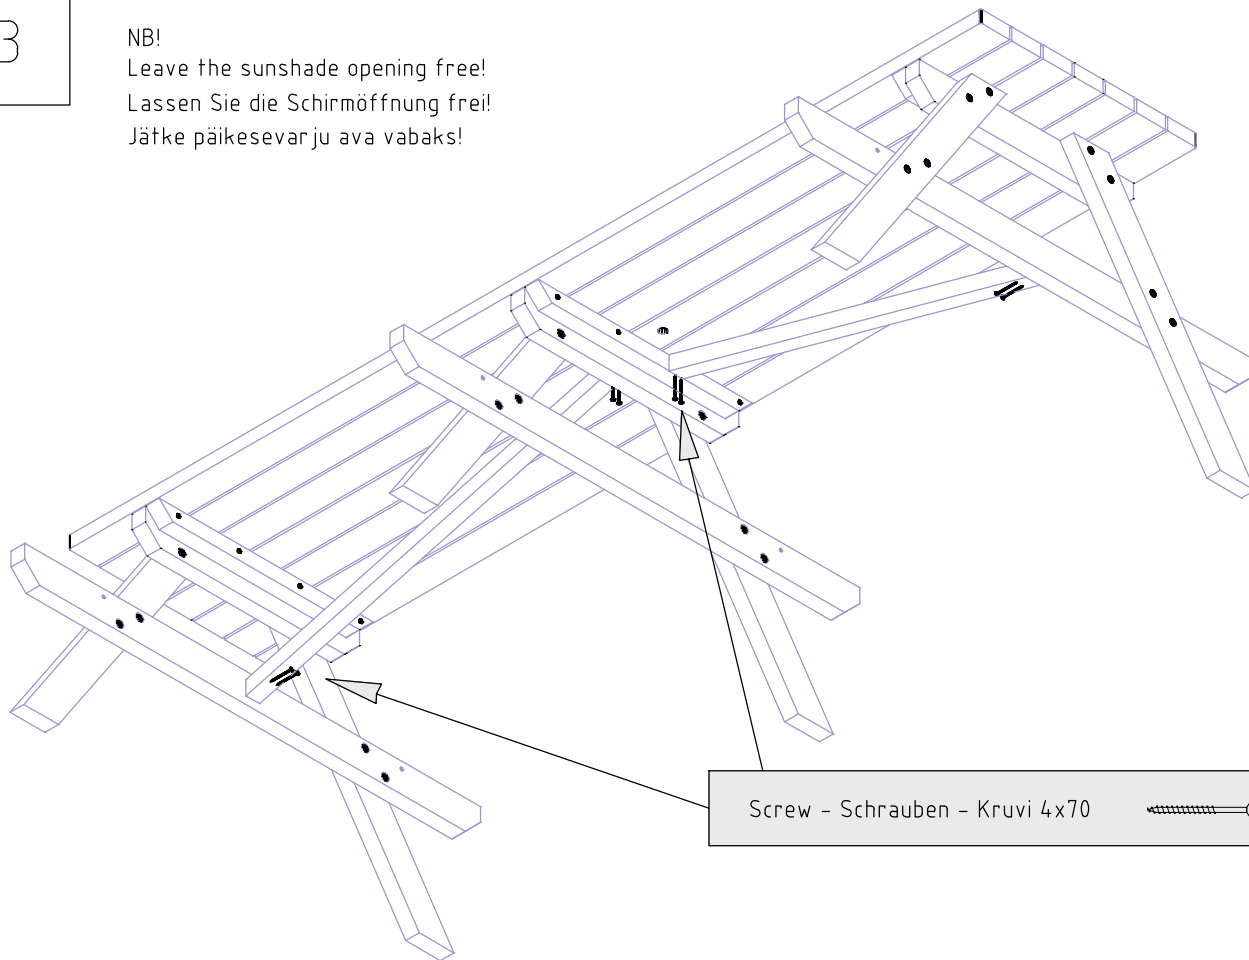

2

Screw - Schrauben - Kruvi 4x70		12x
--------------------------------	---	-----

NB!  
 Leave the sunshade opening free!  
 Lassen Sie die Schirmöffnung frei!  
 Jätke päikesevarju ava vabaks!

Picnic table / Picknicktisch / Pikniku laud\_3000mm  
 Installation instructions / Aufbauanleitung / Paigaldusjuhend

3

NB!  
 Leave the sunshade opening free!  
 Lassen Sie die Schirmöffnung frei!  
 Jätke päikesevarju ava vabaks!

Screw - Schrauben - Kruvi 4x70

8x

4

Wood bolts - Schloßschrauben  
 - Puidupolt M8x80

6x

Nylock nut - Sicherungsmutter  
 - Lukustuv mutter M8