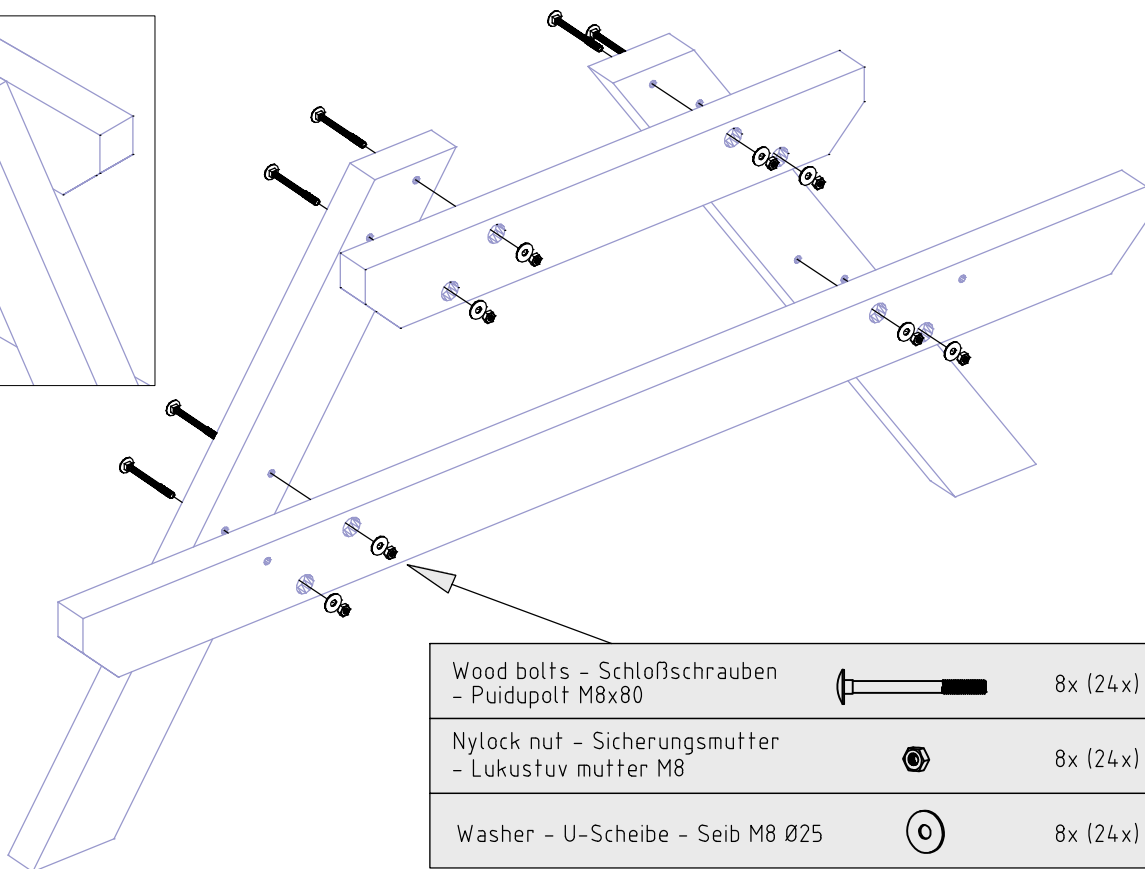

Name	<i>Pikniku laud_3000mm</i>	
Zeichnung/Drawing	<i>Vaated – Views – Ansichten</i>	
Profil/Profile	Datum/Date	<i>21.04.2023</i>

Pos	Teileliste Pikniku laud / Picnic table / Picknicktisch_3000mm		Pc. Stck. tk.	Profile Profil Profiil (mm)	Length Länge pikkus (mm)
	Tabletop / Tischplatte / Lauaplaat 		1	3000x710	
	Bench / Bank / Pank 		1	3000x300	
	Bench / Bank / Pank 		1	3000x300	
LT5		STUDS - LATTEN - TUGI	3	95x40	1500
LT2-1		STUDS - LATTEN - JALG	3	95x40	930
LT2-2		STUDS - LATTEN - JALG	3	95x40	930
LT4		STUDS - LATTEN - TUGI	3	95x40	704
LT1		STUDS - LATTEN - TUGI	2	45x45	1264
SR4 070	Schrauben - Screws - Kruvi 4.0x70		20		
SS051	Wood bolts - Schloßschrauben - Puidupolt M8x80		30		
LMU T01	Nylock nut - Sicherungsmutter - Lukustuv mutter M8		30		
US02	Washer - U-Scheibe - Seib M8 Ø25		30		
Kood	Picnic table/Picknicktisch/Pikniku laud_3000mm		Materjal	Leht	1/1

Picnic table / Picknicktisch / Pikniku laud\_3000mm  
 Installation instructions / Aufbauanleitung / Paigaldusjuhend

1

Wood bolts - Schloßschrauben - Puidupolt M8x80		8x (24x)
Nylock nut - Sicherungsmutter - Lukustuv mutter M8		8x (24x)
Washer - U-Scheibe - Seib M8 Ø25		8x (24x)

2

Screw - Schrauben - Kruvi 4x70		12x
--------------------------------	---	-----

NB!  
 Leave the sunshade opening free!  
 Lassen Sie die Schirmöffnung frei!  
 Jätke päikesevarju ava vabaks!

Picnic table / Picknicktisch / Pikniku laud\_3000mm  
 Installation instructions / Aufbauanleitung / Paigaldusjuhend

6x

Washer - U-Scheibe - Seib M8 Ø25

6x