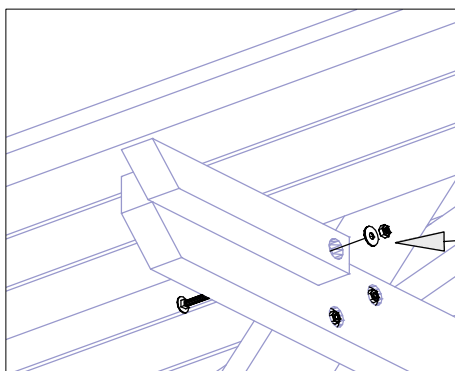

2

Screw - Schrauben - Kruvi 4x70		12x
--------------------------------	---	-----

NB!  
 Leave the sunshade opening free!  
 Lassen Sie die Schirmöffnung frei!  
 Jätke päikesevarju ava vabaks!

Picnic table / Picknicktisch / Pikniku laud\_3000mm  
 Installation instructions / Aufbauanleitung / Paigaldusjuhend

3

NB!  
 Leave the sunshade opening free!  
 Lassen Sie die Schirmöffnung frei!  
 Jätke päikesevarju ava vabaks!

Screw - Schrauben - Kruvi 4x70

8x

4

Wood bolts - Schloßschrauben  
 - Puidupolt M8x80

6x

Nylock nut - Sicherungsmutter  
 - Lukustuv mutter M8